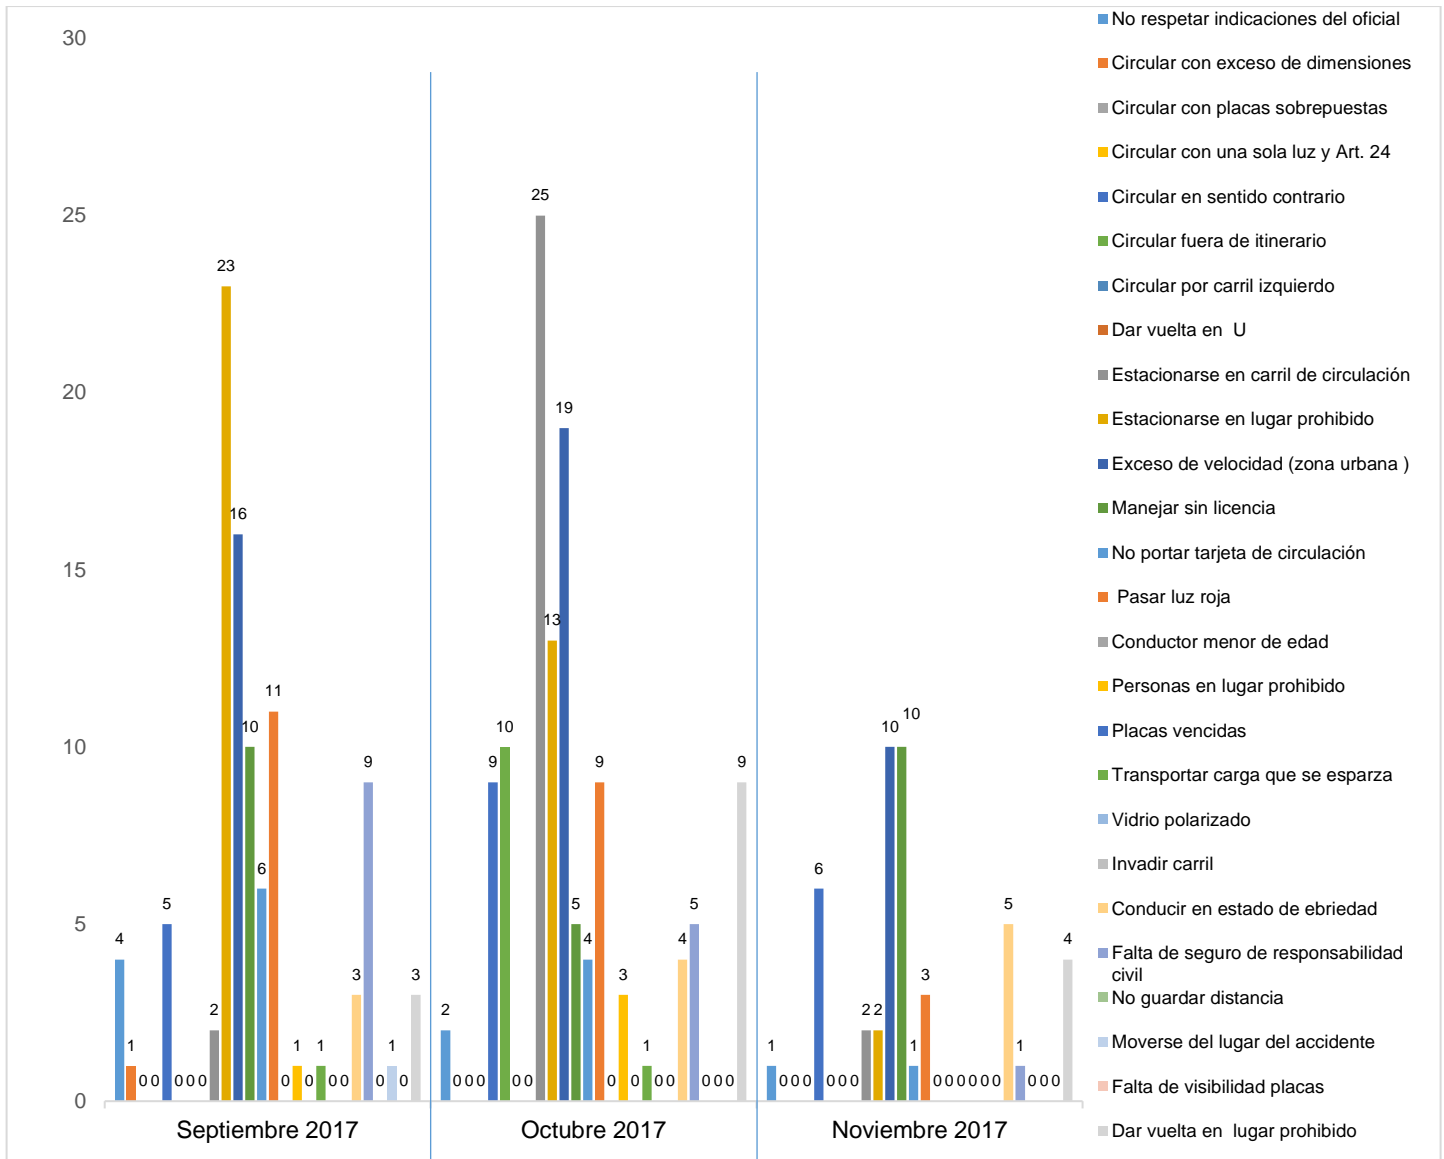

MUNICIPIO DE GARCÍA, NUEVO LEÓN

NOVIEMBRE DEL 2017

INSTITUCIÓN DE POLICÍA PREVENTIVA MUNICIPAL
ESTADÍSTICAS DE GRÁFICA DE INFRACCIONES

Área responsable de generar la información: Institución de Policía Preventiva Municipal.